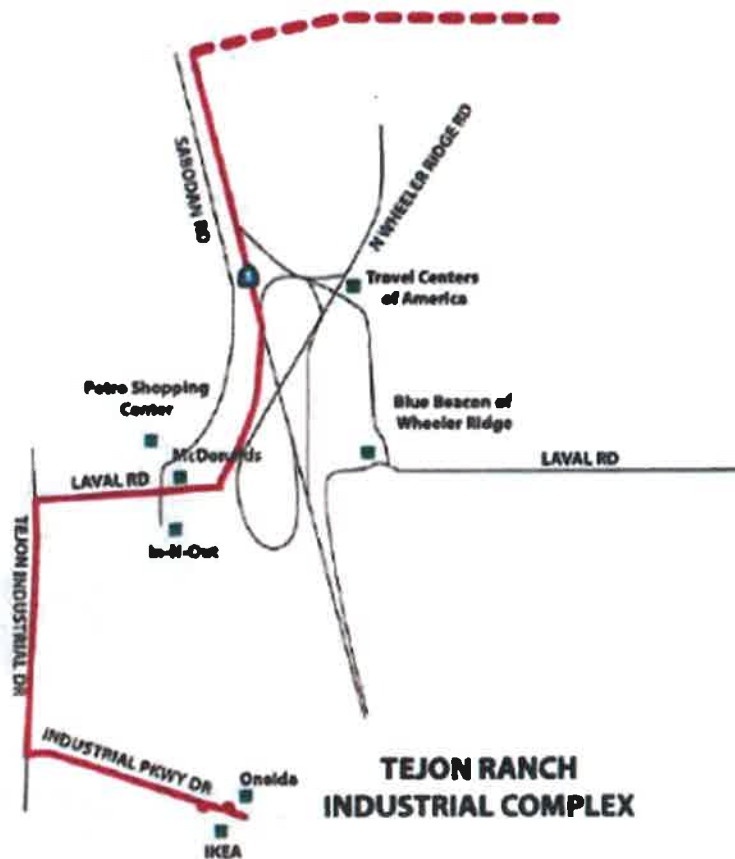

### Route & Schedule

*Ruta y Horario*

# ARVIN – TEJON

Arvin Transit Center	Hwy 223 & Hwy 184	Tejon Ranch Arrival	Tejon Ranch Depart	Hwy 223 & Hwy 184	Arvin Transit Center
<b>MORNING ROUTE</b>					
4:00 AM	4:05 AM	4:30 AM	4:35 AM	4:50 AM	5:00 AM
<b>AFTERNOON ROUTE</b>					
1:00 PM	1:05 PM	1:30 PM	1:35 PM	1:50 PM	2:00 PM

\*\* Hwy 223 & Hwy 184 (On Call Stop Only)